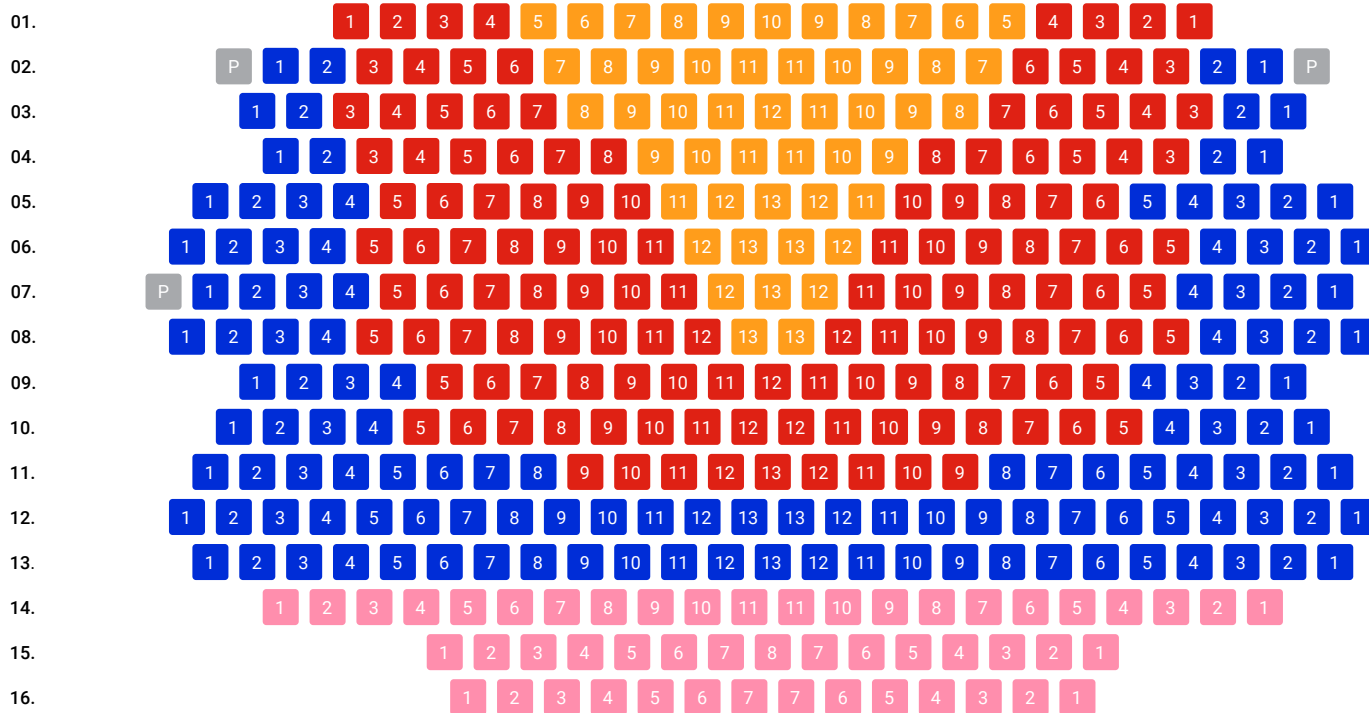

# NAGYSZÍNPAD NÉZŐTÉR

**K.** Kiemelt kategória

A kiemelt kategória jegyárainál  
DINAMIKUS ÁRAZÁS van.

**I.** I. kategória

**II.** II. kategória

**III.** III. kategória

**IV.** IV. kategória

**P** Pótszék